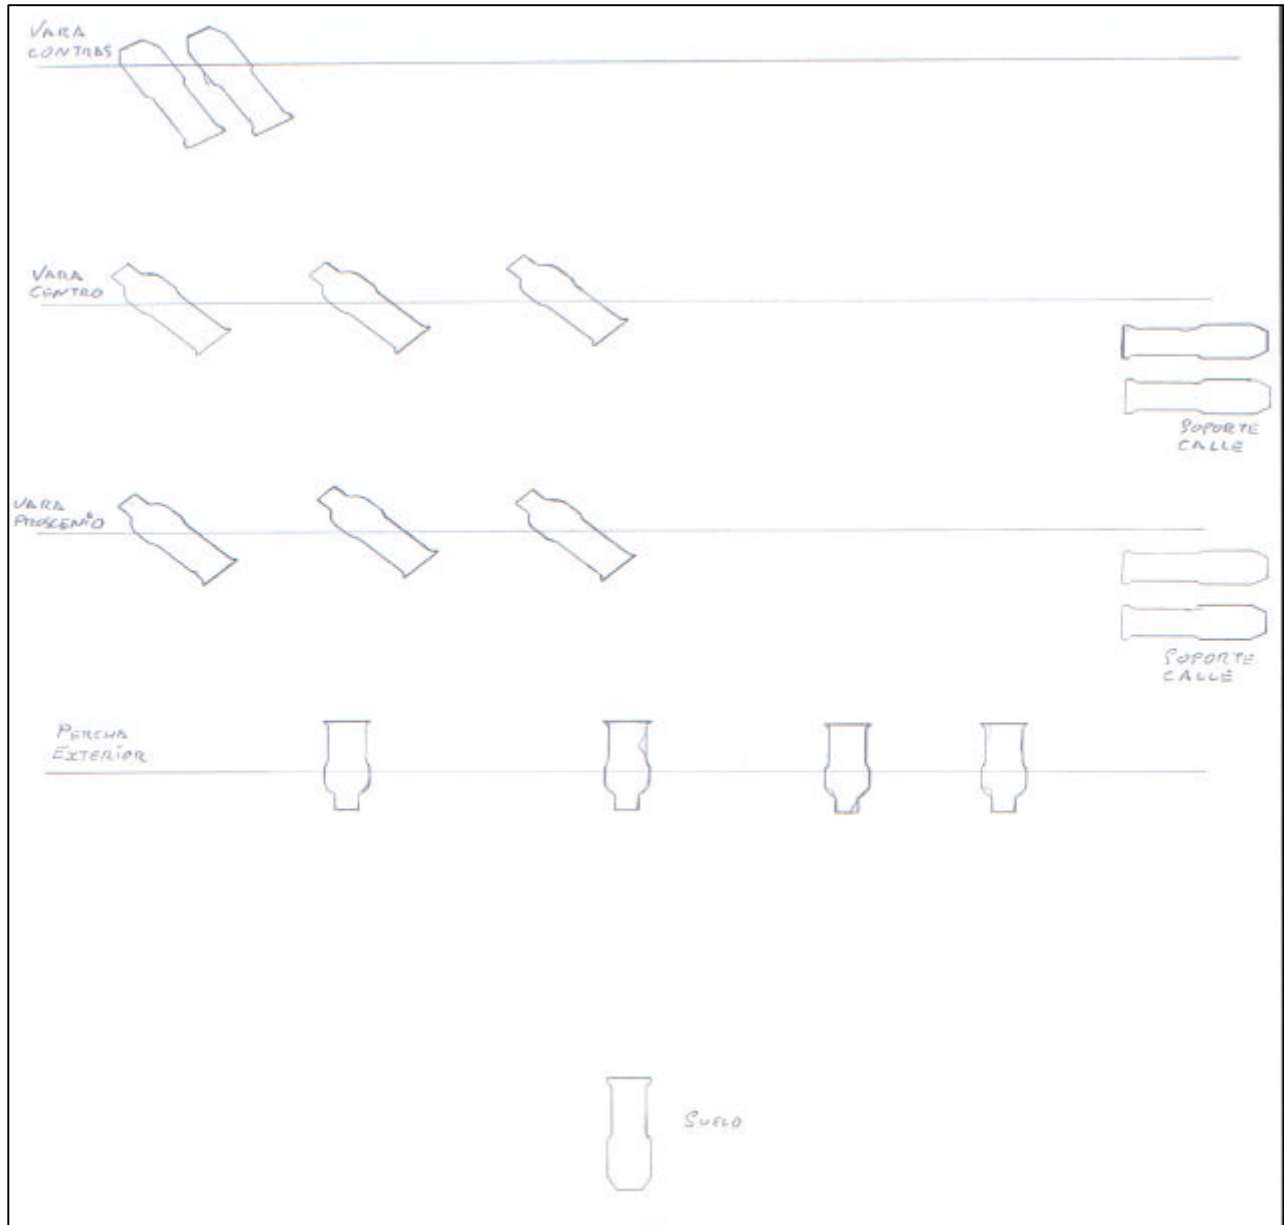

"LA ÚLTIMA NOCHE DE GIORDANO BRUNO"

Necesidades técnicas

Iluminación (max.16KW):

-12 canales dimer

-12 canales mesa

(Variable en función de las condiciones técnicas y/o arquitectónicas de la sala).

Sonido:

-CD standard

-Mesa de sonido en cabina de iluminación (con entrada para microfonía).