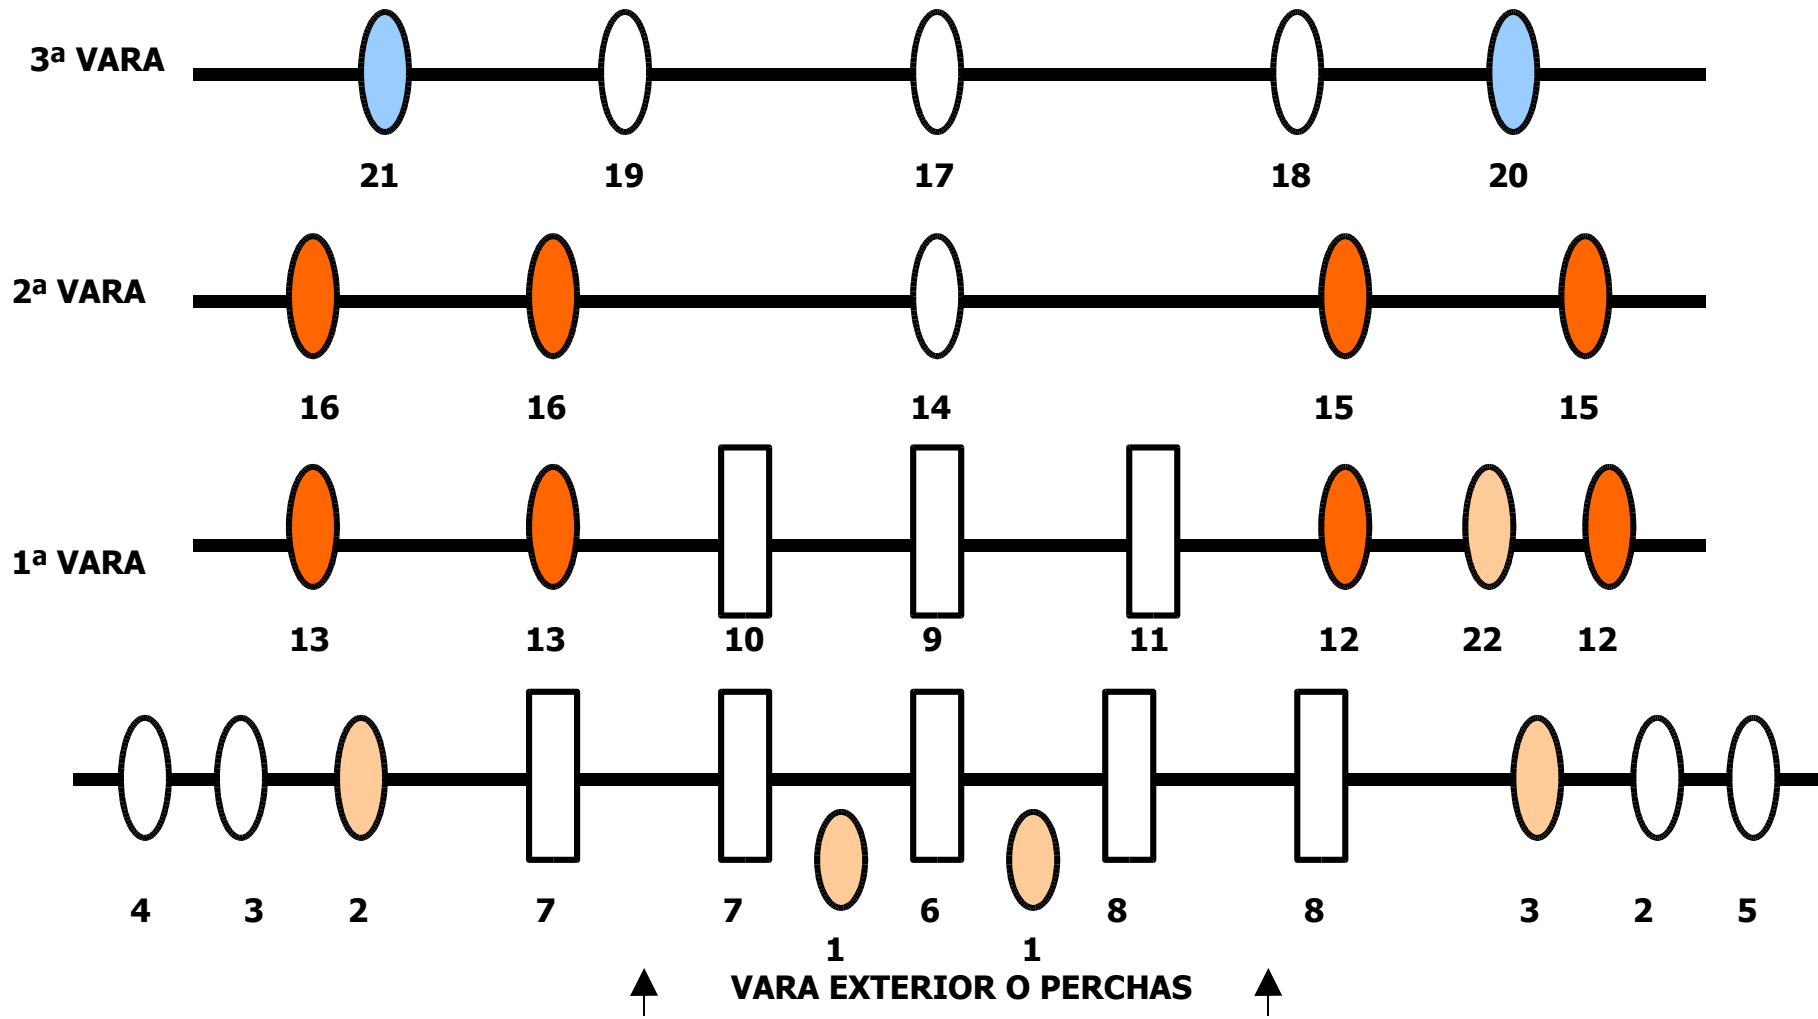

# "ÑAQUE" O DE PIOJOS Y ACTORES

 23 PC 1000 W

 8 RECORTES 1000 W

**MESA DE 24 CANALES  
APLICACIÓN MANUAL**  
(LA PUEDE APORTAR LA COMPAÑÍA)

**POTENCIA MÁXIMA  
35.000 W.**